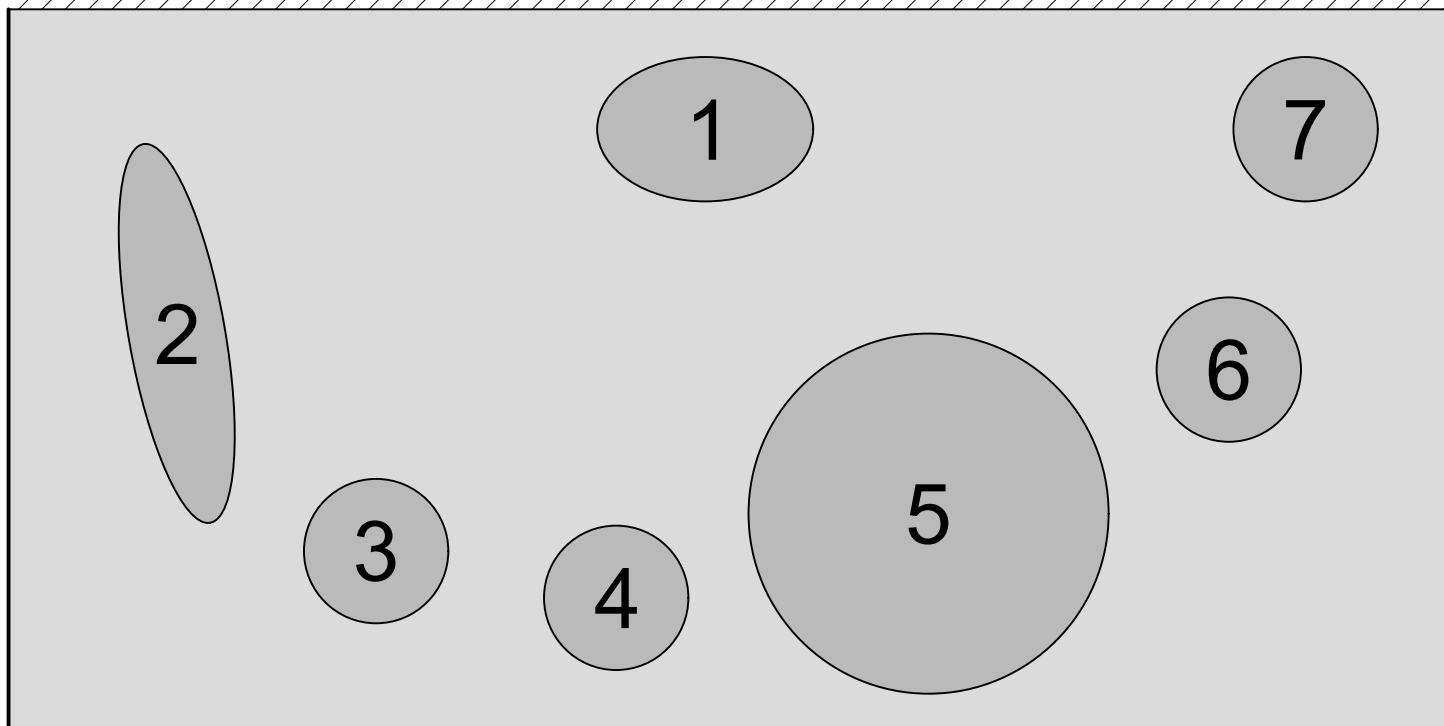

STAGEPLAN - KLUCI ZE ŠŤASTNÝ PLANETY

HLEDIŠTĚ

1 => 2x LEAD VOC (Franta + Iva)

MON 1 + 2

pozn.: Franta vlastní bezdrátový MIC + IN-EAR (MON1), out/in XLR;
pro Ivu připravit MIC a umístit monitor (MON 2)
2x 230V

2 => KEYS + BANJO (Dalík)

MON 3

pozn.: keys out 2x jack L/R, vlastní monitor => pouze dotáhnout link XLR (MON 3);
banjo vlastní mic, out XLR + phantom; banjo monitor (MON 2)
2x 230V

3 => EL.GUITAR (Pepa)

MON 8

pozn.: 2x MIC, umístit monitor (MON 8)